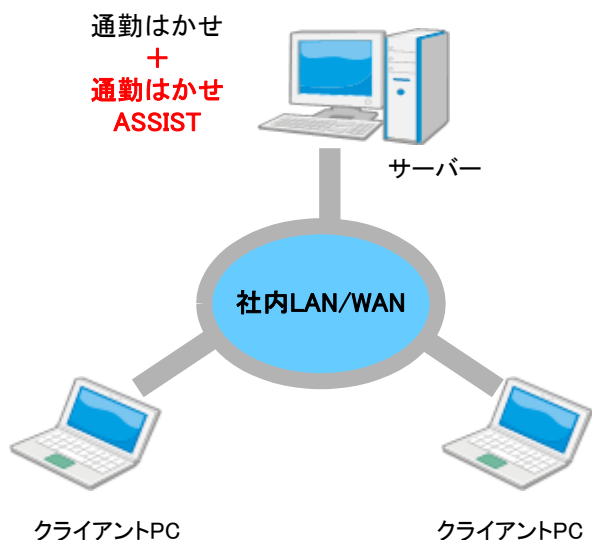

稼働環境

■ソフトウェア稼働環境

サーバー	OS(※)	Windows 7 Professional Windows 8.1 Pro Windows 10 Pro Windows Server 2008 Standard Edition Windows Server 2012 R2
	Webサーバー	Apache-tomcat
	データベース	IBM DB2 Express Edition V9.5以上 IBM DB2 Workgroup Server Edition V11.1
	その他	通勤はかせ V3.0.1 JavaVM
クライアント	OS	Windows 7 Professional Windows 8.1 Pro Windows 10 Pro
	Webブラウザ	Microsoft Internet Explorer8.0以上

■ハードウェア稼働環境

サーバー	CPU	Intel Pentium4 プロセッサ 2GHz以上
	メモリ	2GB以上(4GB以上推奨)
	ディスク	10GB以上
	ディスプレイ	1024×768以上の解像度
クライアント	CPU	Intel Pentium4 プロセッサ 2GHz以上
	メモリ	1GB以上(2GB以上推奨)
	ディスプレイ	1024×768以上の解像度

※ 記載されている製品の情報、仕様などは予告なく変更されることがあります。
詳細についてはお問合せください。

〒105-0011 東京都港区芝公園1丁目1番12号 芝公園電気ビル6F

TEL.03-3435-1125 FAX.03-3435-1102

<http://www.systemplanet.co.jp/>

●製品に関するお問合せは tk-sales@systemplanet.co.jp