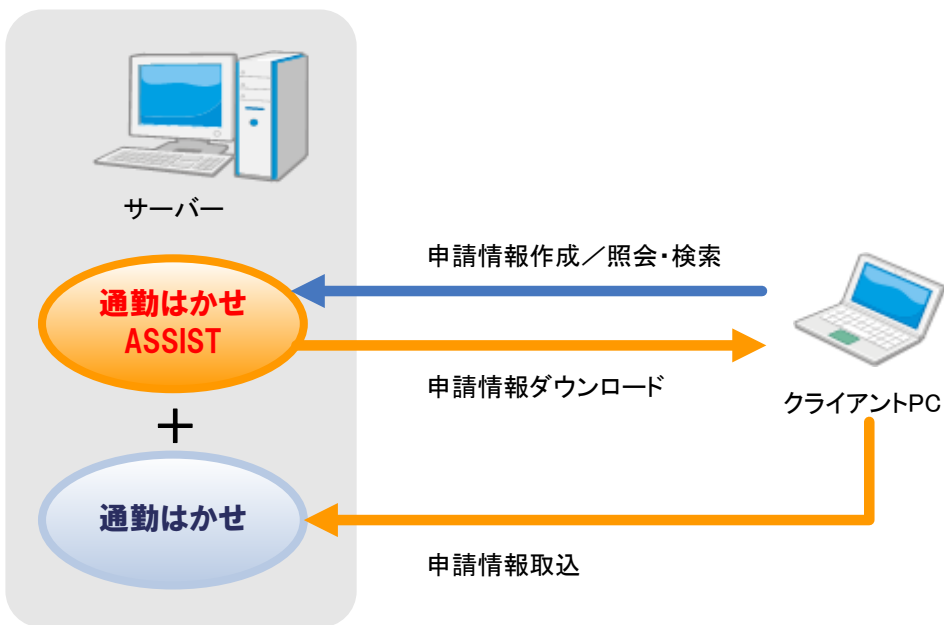

システム利用例

■ 通勤はかせASSIST機能

・申請情報作成

複数担当者による通勤費の同時申請入力をサポートします。入力された申請情報は、申請情報ダウンロードにより一括で「通勤はかせ」に取り込むことができます。

・申請情報ダウンロード

「申請情報作成」で入力された申請情報の検索およびダウンロードすることができます。

・照会・検索

「通勤はかせ」で管理されている通勤費の支給履歴が参照できます。