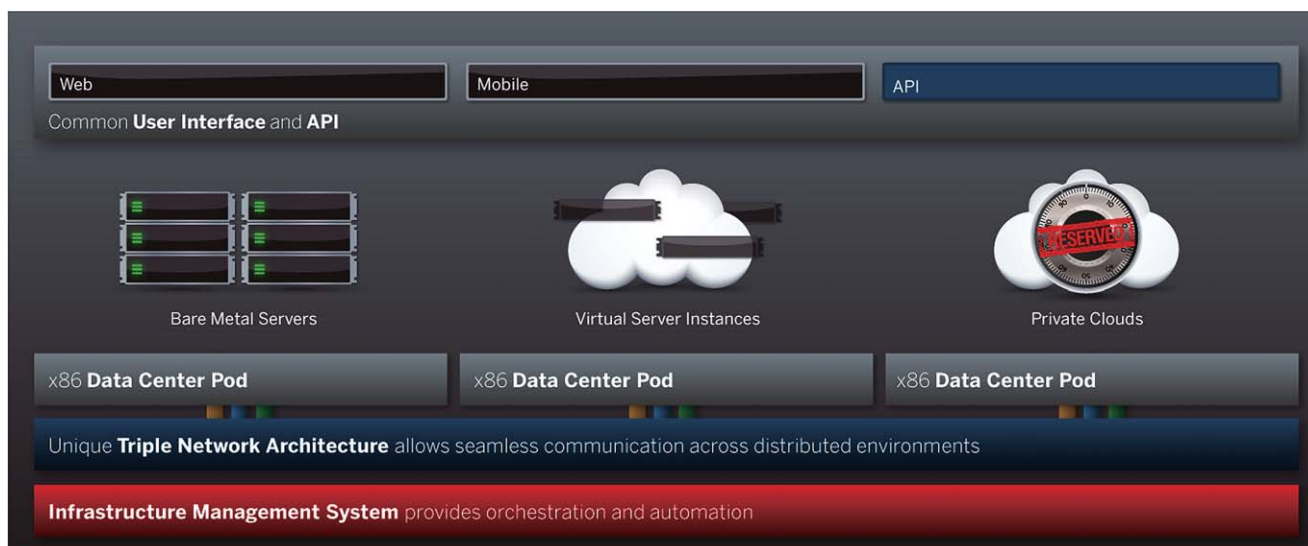

Cloud without compromise

世界の先進企業が利用する、ハイパフォーマンス・クラウド

主な特長

- 専有型サーバー(ベアメタル)、パブリック・クラウド、プライベート・クラウドを提供
- 統合されたAPI およびセルフサービス・ポータルからシステムをコントロール可能
- 高速ネットワーク接続(トリプル・ネットワーク・アーキテクチャー)で、ハイパフォーマンスを実現
- オンデマンドかつリアルタイムにプロビジョニングを実施
- ソーシャル、モバイル、アナリティクスなどの高速IO処理に最適

統合管理インターフェース

世界中の13のDCと17のPoPを高速ネットワークで接続

まずは、“1ヵ月 無料クラウドサーバー”をお試ください

FREE
cloud server
for 1 month.

<http://www.softlayer.com/info/free-cloud>

PROMO CODE:
FREECLOUD

お申し込みページの記載ガイド

ORDER NOW