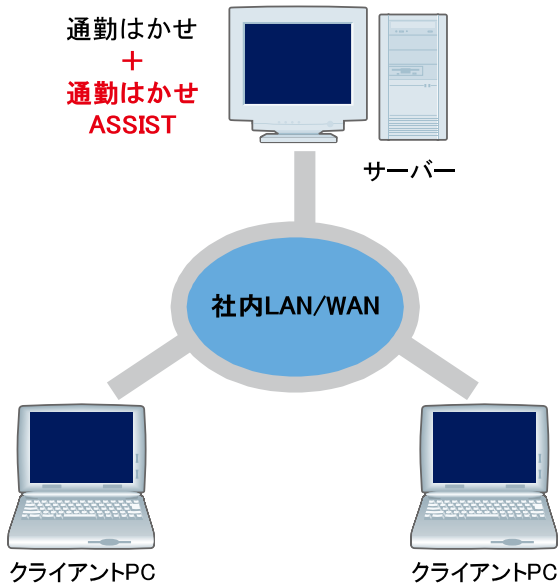

稼働環境

■ ソフトウェア稼働環境

サーバー	OS*	Windows XP Professional
		Windows Vista Professional
		Windows 7 Professional
		Windows Server 2003 Standard Edition
		Windows Server 2008 Standard Edition
	Webサーバー	Apache-tomcat
データベース	IBM DB2 Express Edition V9.5以上	
	IBM DB2 Express-C V9.5以上	
その他	通勤はかせ V2.9.9	
	JavaVM	
クライアント	OS*	Windows XP Professional
		Windows Vista Professional
		Windows 7 Professional
	Webブラウザ	Microsoft Internet Explorer6.0以上

※32bit(x86)プラットフォームのみ対応しています。

■ ハードウェア稼働環境

サーバー	CPU	Intel Pentium4 プロセッサ 2GHz以上
	メモリ	1GB以上推奨
	ディスク	10GB以上
	ディスプレイ	1024×768以上の解像度
クライアント	CPU	Intel Pentium4 プロセッサ 2GHz以上
	メモリ	512MB以上(1GB以上推奨)
	ディスプレイ	1024×768以上の解像度

※記載されている製品の情報、仕様などは予告なく変更されることがあります。

詳細についてはお問合せください。