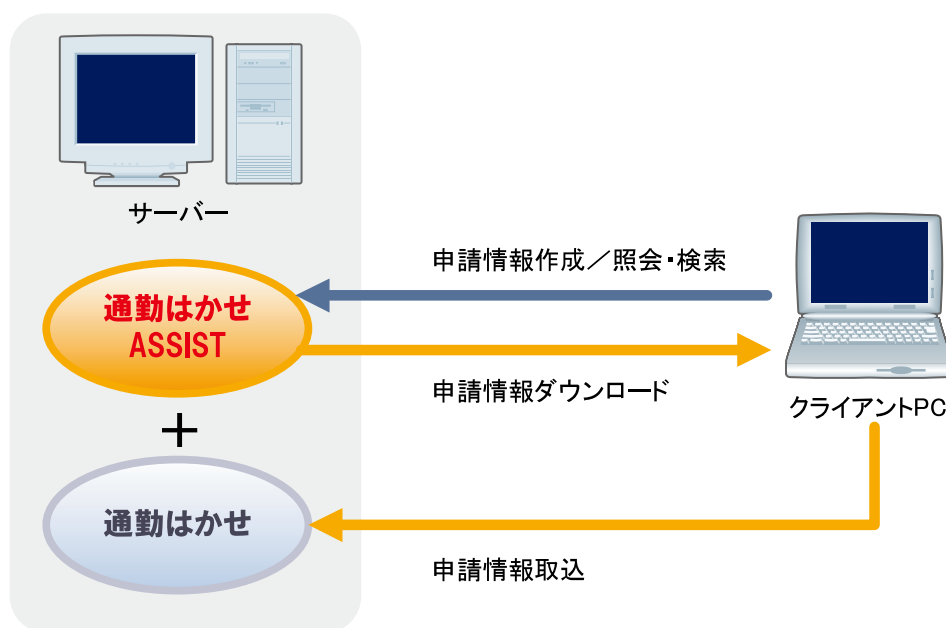

システム利用例

通勤はかせASSIST機能

申請情報作成

複数担当者による通勤費の同時申請入力をサポートします。入力された申請情報は、申請情報ダウンロードにより一括で「通勤はかせ」に取り込むことができます。

申請情報ダウンロード

「申請情報作成」で入力された申請情報の検索およびダウンロードすることができます。

照会・検索

「通勤はかせ」で管理されている通勤費の支給履歴が参照できます。